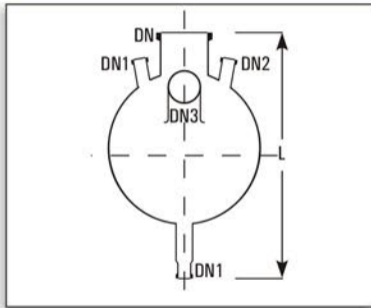

# FOUR NECK BOTTOM OUTLET SPHERICAL VESSELS

Cat. Ref.	Nominal Capacity	L	DN	DN1	DN2	DN3
VSPL5	5 L	425	50	25	25	40
VSPL10	10 L	575	80	25	25	40
VSPL20	20 L	650	100	25	25	40
VSPL50	50 L	840	150	40	40	100
VSPL100	100 L	950	225	40	40	100
VSPL200	200 L	1200	300	40	40	100
VSPL300	300 L	1310	400	50	50	100
VSPL500	500 L	1450	450	50	50	150